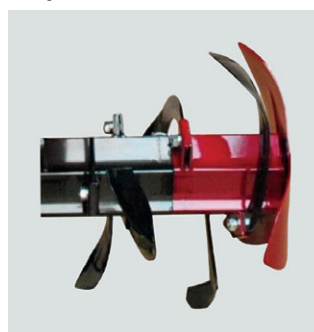

MOTOZAPPA F 510 TE

Motore OHV 4 tempi   Cilindrata: 163 cc
Marce 6AV/2RM
Larghezza di lavoro: 900 mm

2.611€

prezzo di listino IVA inclusa

1.999€ (con fresa standard)

prezzo promo IVA inclusa

3.053€

prezzo di listino IVA inclusa

2.549€ (con fresa miracolo)

prezzo promo IVA inclusa

STAR ROTOR